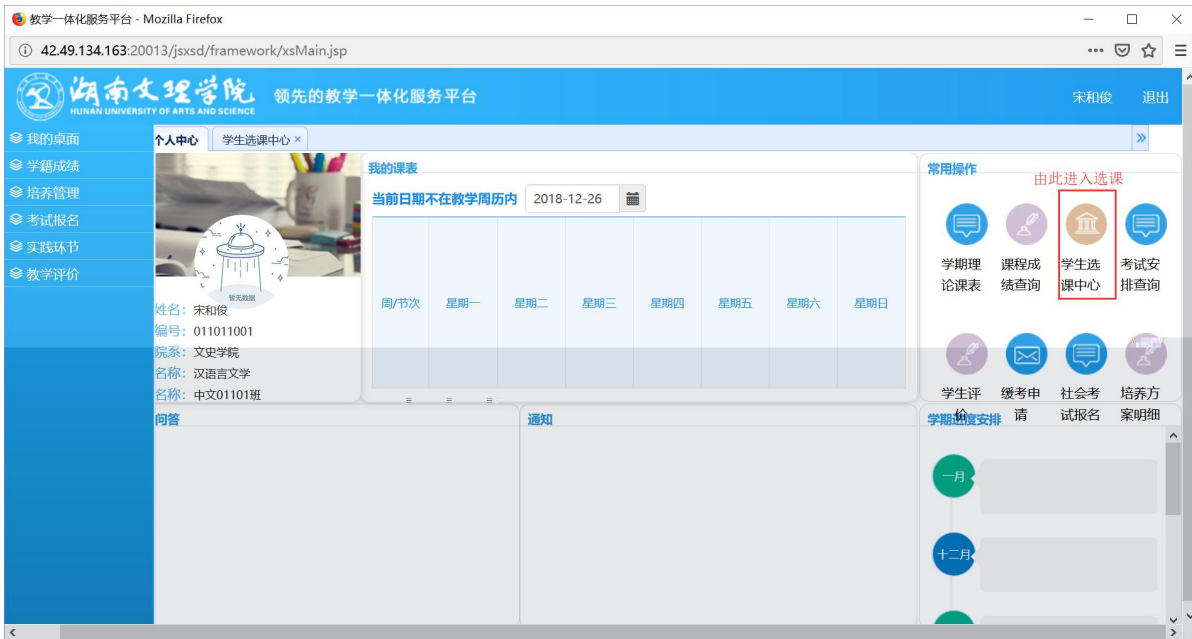

浏览器地址栏: 172.26.0.187/jsxsd/

湖南文理学院 教学一体化服务平台
HUNAN UNIVERSITY OF ARTS AND SCIENCE

用户登录

请输入账号

请输入密码

忘记密码

登录

温馨提示: 推荐使用IE9以上浏览器以及360极速模式。

选课学分情况

公选课选课

本学期选课学分/门数要求及已选情况							
	最高总学分	专业内跨年级选课(控制)		跨专业选课(控制)		校公共选修课选课(控制)	
		学分	门数	学分	门数	学分	门数
设置(控制)要求	不控制	不控制	不控制	不控制	不控制	2	1
已选统计	20.0	0.0	0	0.0	0	0.0	0

快捷导航：教学院（部）

党群机构

行政教辅机构

信息系统

国际交流